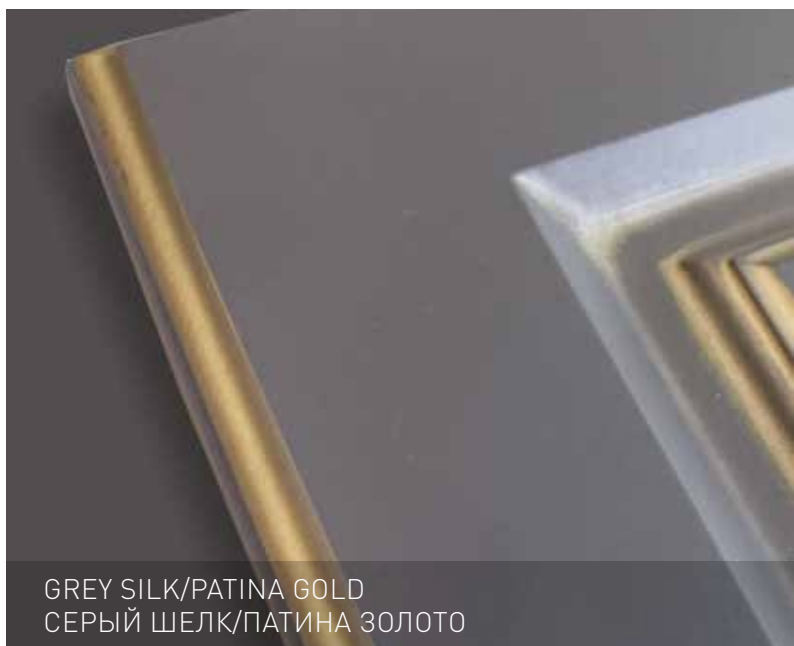

WHITE MATTE/PATINA GOLD
БЕЛЫЙ МАТОВЫЙ/ПАТИНА ЗОЛОТО

IVORY/PATINA SILVER
СЛОНОВАЯ КОСТЬ/ПАТИНА СЕРЕБРО

IVORY/PATINA BEIGE
СЛОНОВАЯ КОСТЬ/ПАТИНА БЕЖЕВАЯ

IVORY/PATINA GOLD
СЛОНОВАЯ КОСТЬ/ПАТИНА ЗОЛОТО

3D-ЭКОПЛАСТИК CLASSIC

Патинация (однотонные декоры)

GREY SILK/PATINA SILVER
СЕРЫЙ ШЕЛК/ПАТИНА СЕРЕБРО

GREY SILK/PATINA GOLD
СЕРЫЙ ШЕЛК/ПАТИНА ЗОЛОТО

3D-ЭКОПЛАСТИК CLASSIC

Патинация (древесные декоры)

WHITE CREAM/PATINA SILVER
БЕЛЫЙ КРЕМ/ПАТИНА СЕРЕБРО